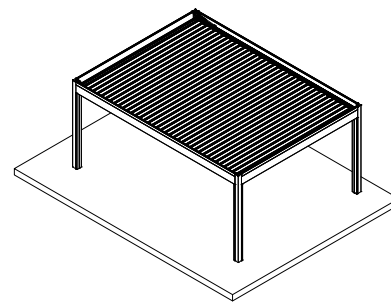

DE NOMBREUSES COMBINAISONS SONT POSSIBLES

Autoportante avec toit à lamelles