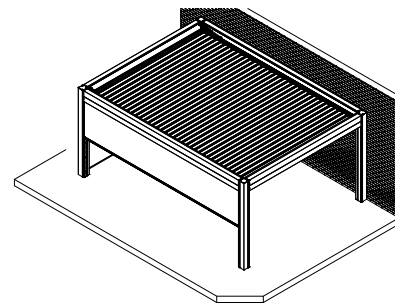

SOMNIUM

LES AVANTAGES EN BREF

UNE PERGOLA SUR MESURE

- Autoportante, connectée ou en porte-à-faux
- Dimensions jusqu'à 6m sur 4,5m et 3m de haut
- Conception minimaliste et épurée
- Avec lamelles orientables ou en toiture plate et même vitrée
- Lamelles à simple ou double paroi

UN CONFORT OPTIMAL

- Motorisation Somfy
- Les lamelles peuvent pivoter jusqu'à 120°
- Construction étanche avec gouttière intégrée et évacuations d'eau invisibles
- Position de sécurité contre le gel

DE NOMBREUSES OPTIONS

Autoportante avec toit à lamelles

Connectée avec toit à lamelles et screens

Autoportante avec toit vitré et screens

Connectée avec toit vitré et screens

Les différentes configurations du Somnium ont été soumises de manière approfondie à des calculs statiques utilisant la méthode des éléments finis. La stabilité a été vérifiée dans différentes conditions météorologiques telles que le vent et la neige. Ces calculs statiques ont été effectués selon l'Eurocode, classe CC2 selon EN1990.