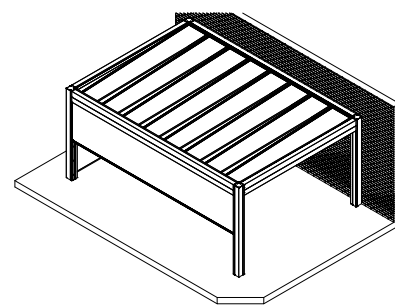

SOMNIUM

LES AVANTAGES EN BREF

UNE PERGOLA SUR MESURE

- Autoportante, connectée ou en porte-à-faux
- Dimensions jusqu'à 6m sur 4,5m et 3m de haut
- Conception minimaliste et épurée
- Avec lamelles orientables ou en toiture plate et même vitrée
- Lamelles à simple ou double paroi

UN CONFORT OPTIMAL

- Motorisation Somfy
- Les lamelles peuvent pivoter jusqu'à 120°
- Construction étanche avec gouttière intégrée et évacuations d'eau invisibles
- Position de sécurité contre le gel

DE NOMBREUSES OPTIONS

Autoportante avec toit à lamelles

Connectée avec toit à lamelles et screens

Autoportante avec toit vitré et screens

Connectée avec toit vitré et screens

Les différentes configurations du Somnium ont été soumises de manière approfondie à des calculs statiques utilisant la méthode des éléments finis. La stabilité a été vérifiée dans différentes conditions météorologiques telles que le vent et la neige. Ces calculs statiques ont été effectués selon l'Eurocode, classe CC2 selon EN1990.