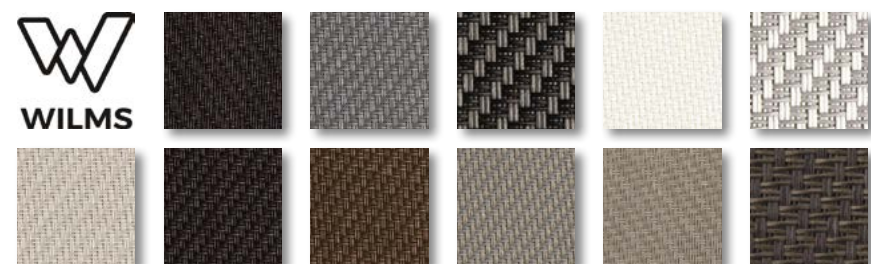

- Screens intégrés résistants au vent (technologie ZipX® brevetée de Wilms)
- Éclairage LED intégré
- Un choix infini de couleurs
- Capteur de pluie, vent et neige

DE NOMBREUSES COMBINAISONS SONT POSSIBLES