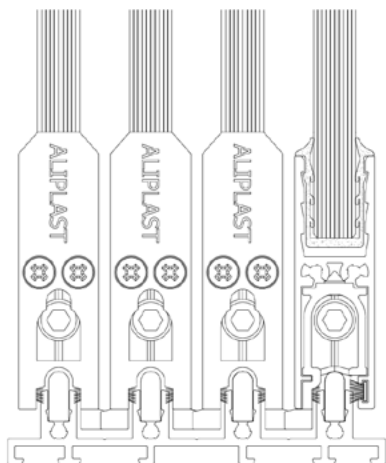

BIJZONDERE KENMERKEN

- 3-, 4- en 5-rail beschikbaar
- Snelle montage
- Wielen vast of regelbaar
- Ingebouwde meenemers zorgen voor het openen en sluiten van de verschillende vleugels
- Het afsluiten kan door een ingebouwde haaksluiting of een afsluitbare zijsluiting
- Verschillende openingsmogelijkheden

TECHNISCHE KENMERKEN

- Maximaal vleugelgewicht: 80 kg
- Inbouwdiepte buitenkader:
 - 3-rail: 69.1 mm
 - 4-rail: 91.3 mm
 - 5-rail: 113.5 mm
- Inbouwdiepte vleugel: 19.2 mm
- Beglazing: 10 mm

100% MADE IN BELGIUM